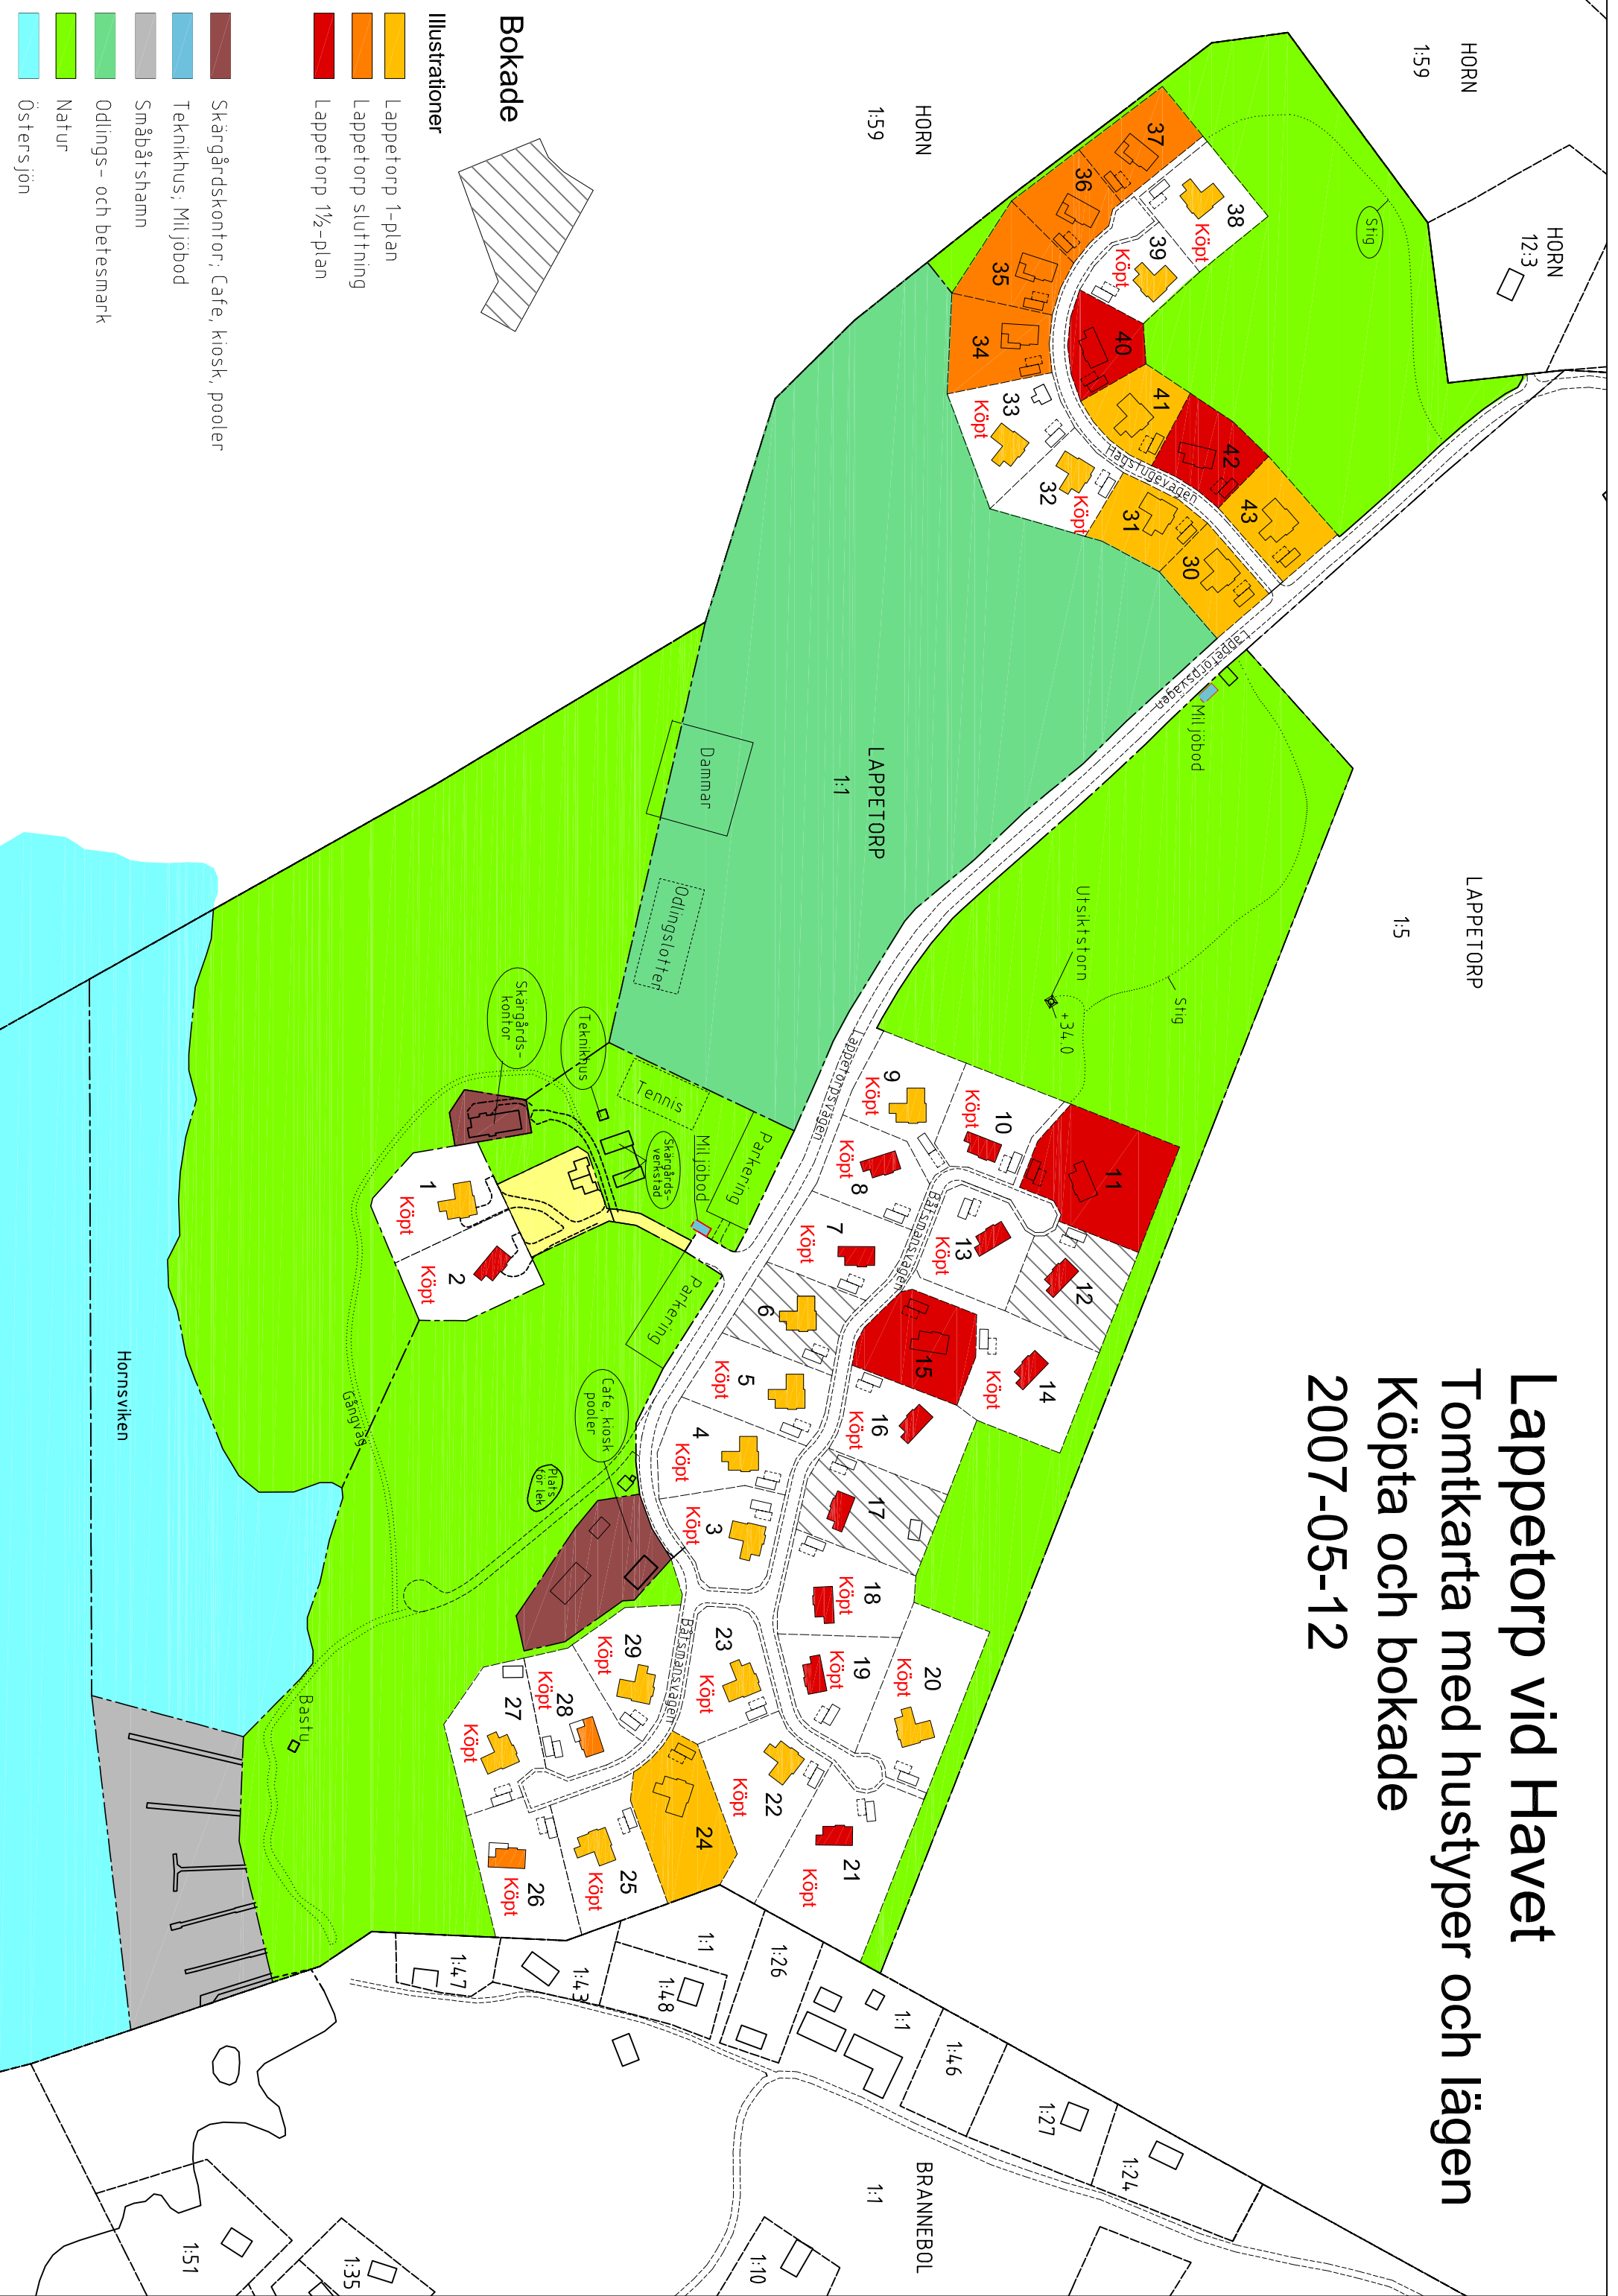

# Lappetorp vid Havet

## Tomtkarta med hustyper och lägen

### Bokade

### Illustrationer

- Lappetorp 1-plan
- Lappetorp sluttning
- Lappetorp 1½-plan

- Skärgårdskontor, Cafe, kiosk, pooler
- Teknikhus; Miljöbod
- Småbåtshamn
- Odlings- och betesmark
- Natur
- Östersjön