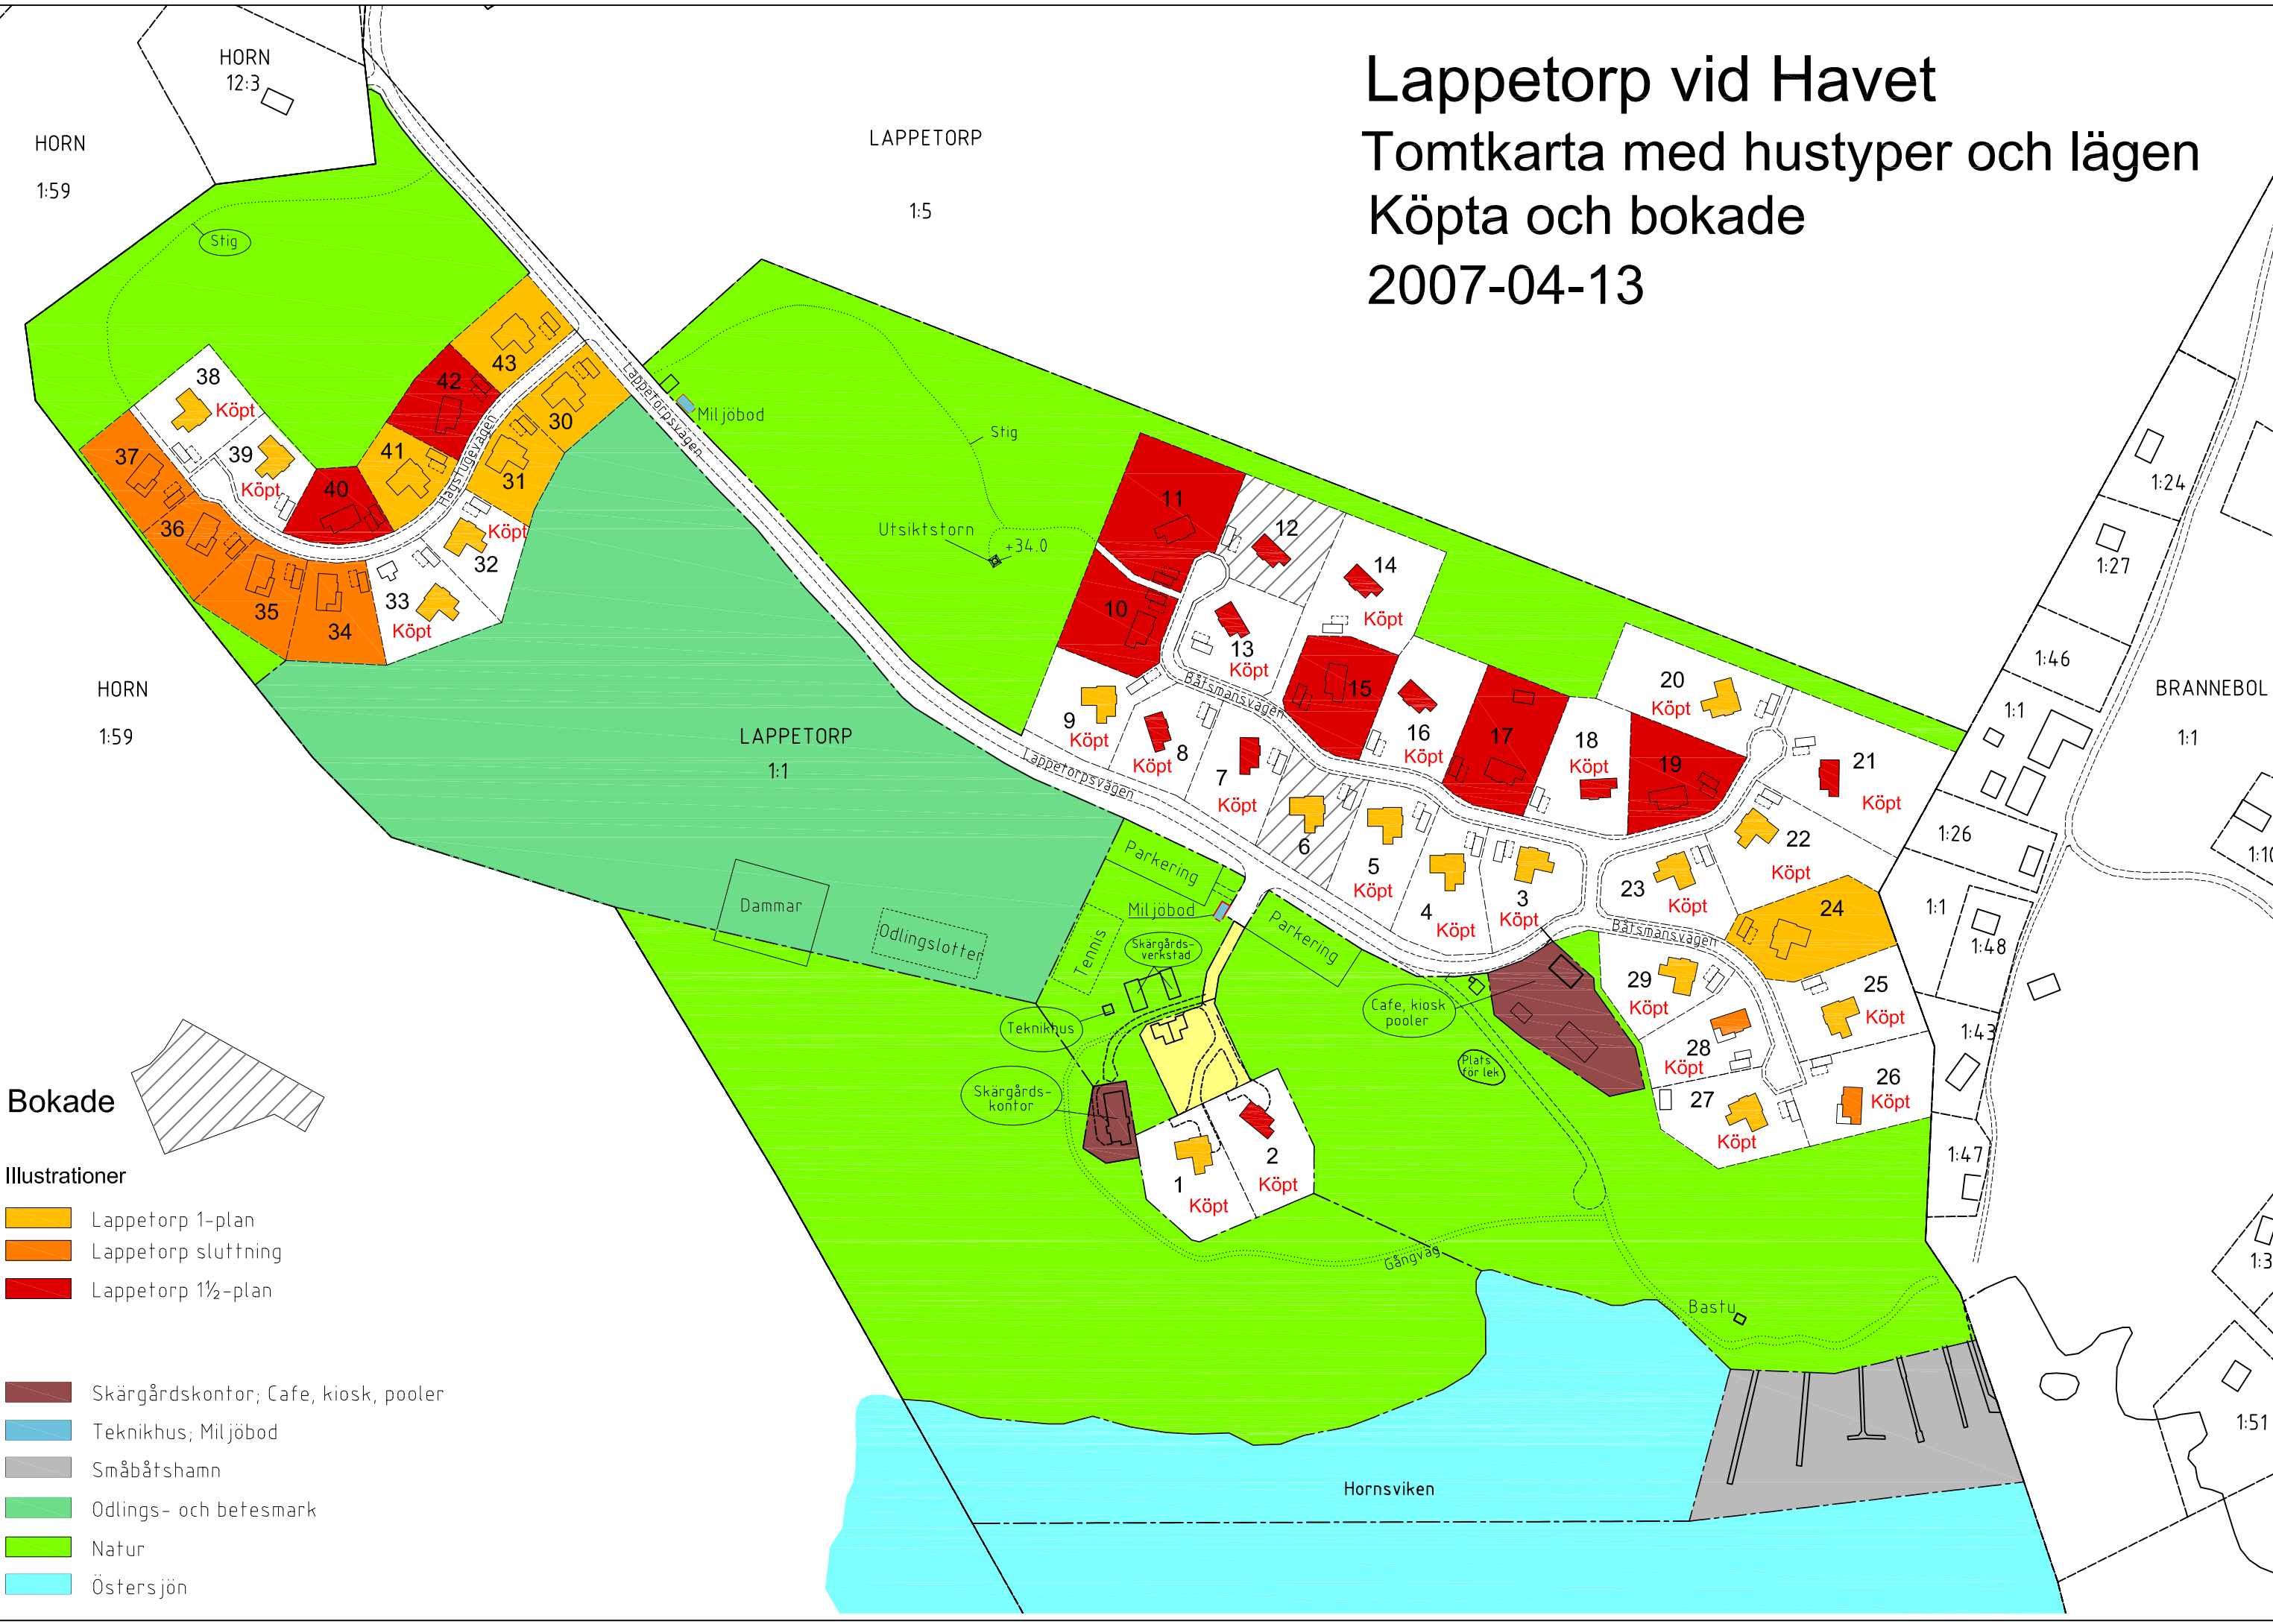

# Lappetorp vid Havet

## Tomtkarta med hustyper och lägen

### Köpta och bokade

2007-04-13

**Bokade**

- Illustrationer**
- Lappetorp 1-plan
  - Lappetorp sluttning
  - Lappetorp 1½-plan

- Skärgårds-kontor; Cafe, kiosk, pooler
- Teknikhus; Miljöbod
- Småbåtshamn
- Odlings- och betesmark
- Natur
- Östersjön