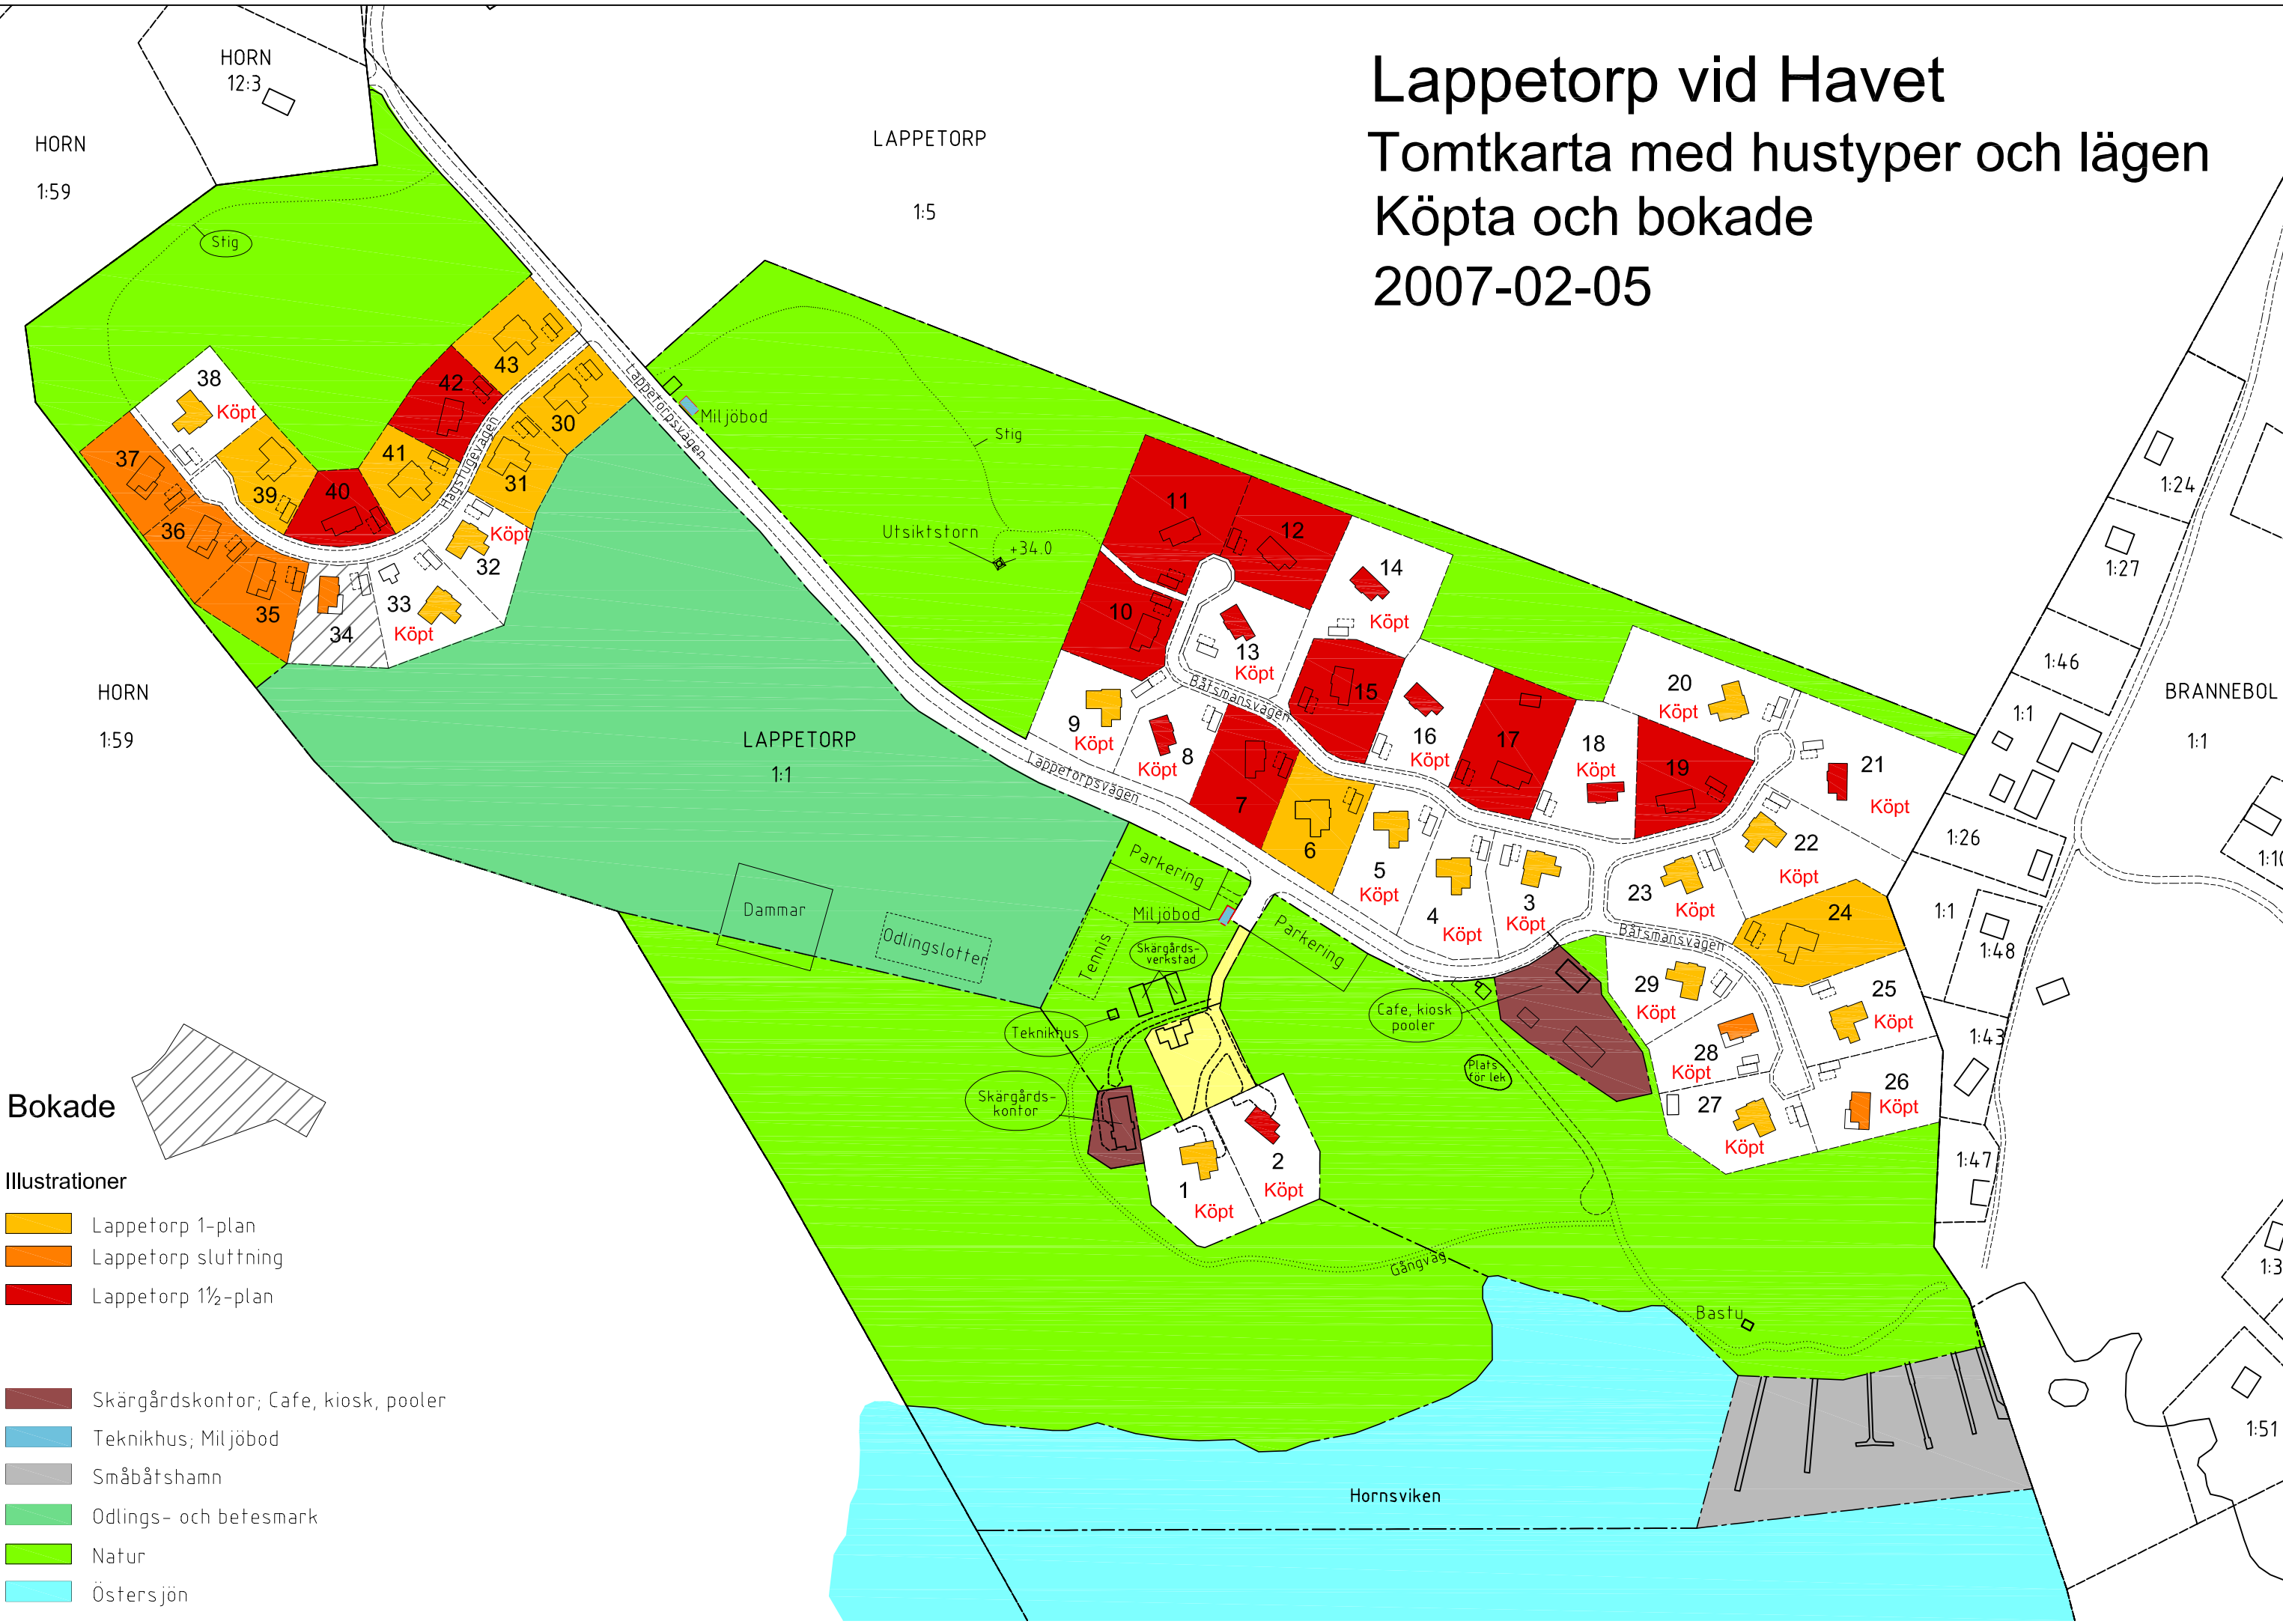

# Lappetorp vid Havet

## Tomtkarta med hustyper och lägen

### Köpta och bokade

2007-02-05

**Bokade**

- Illustrationer**
- Lappetorp 1-plan
  - Lappetorp sluttning
  - Lappetorp 1½-plan

- Skärgårdskontor; Cafe, kiosk, pooler
- Teknikhus; Miljöbod
- Småbåtshamn
- Odlings- och betesmark
- Natur
- Östersjön