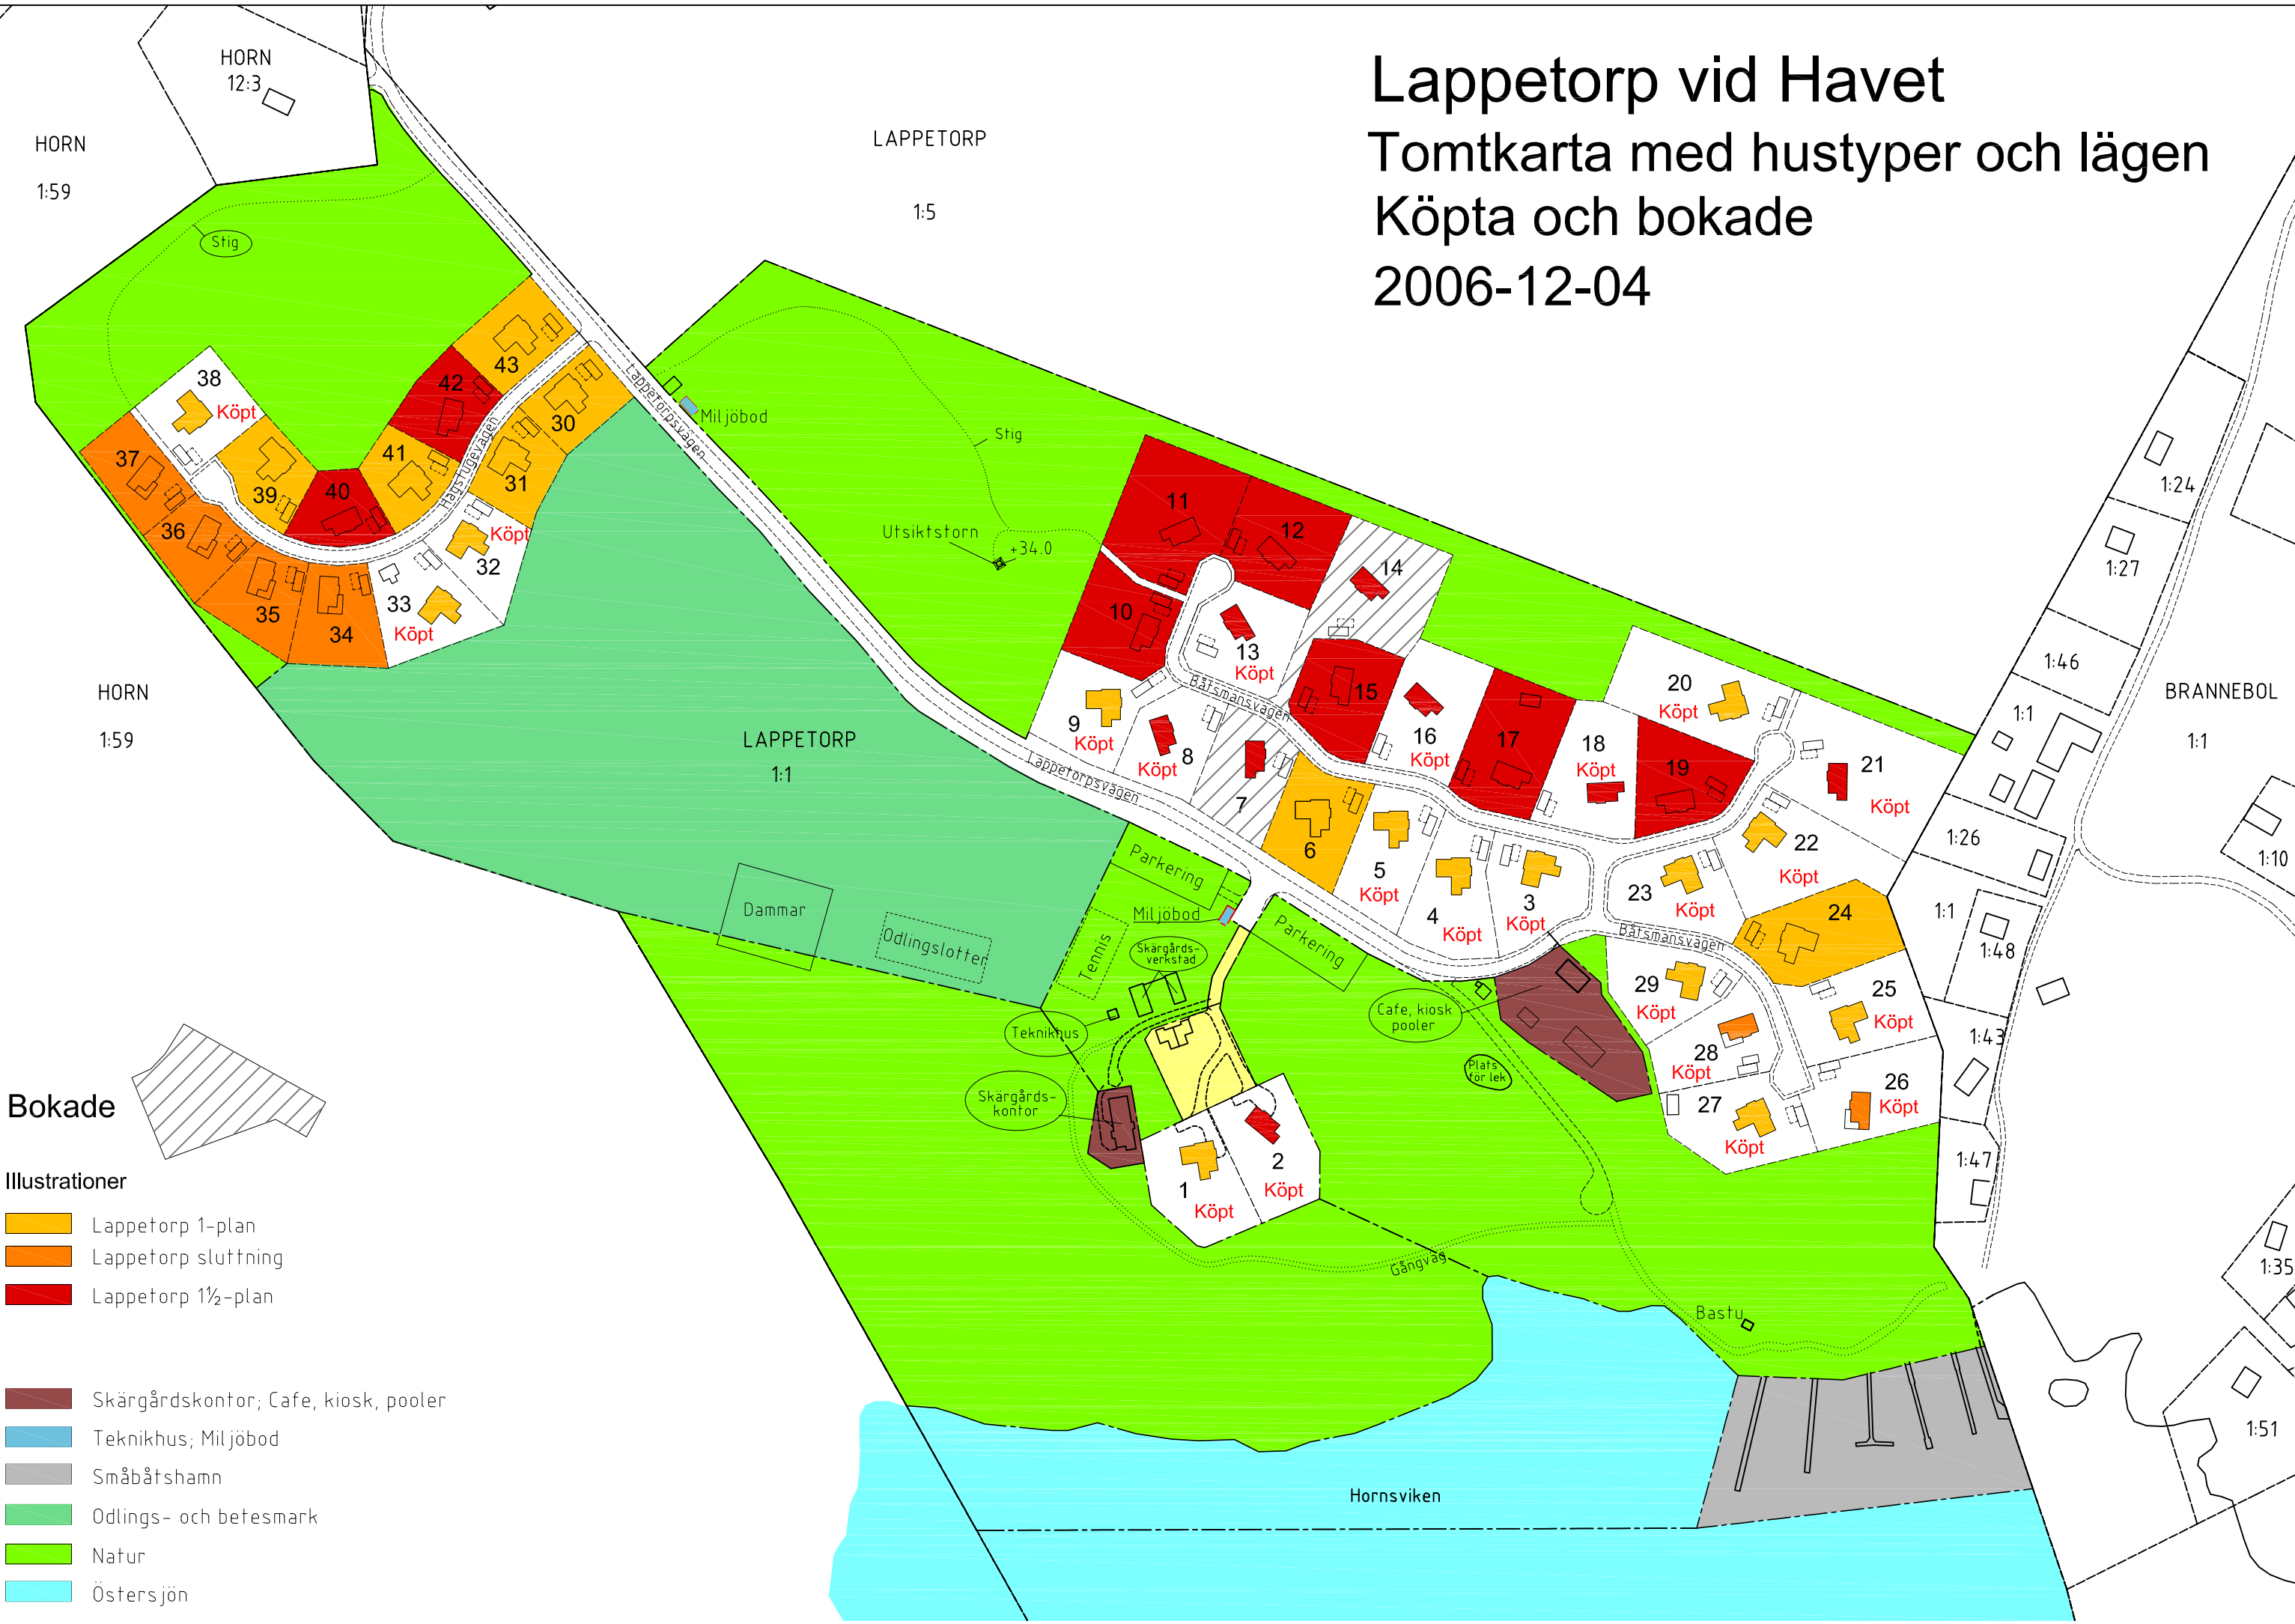

Lappetorp vid Havet

Tomtkarta med hustyper och lägen

Köpta och bokade

2006-12-04

Bokade

- Illustrationer**
- Lappetorp 1-plan
 - Lappetorp sluttning
 - Lappetorp 1½-plan

- Skärgårdskontor; Cafe, kiosk, pooler
- Teknikhus; Miljöbod
- Småbåtshamn
- Odlings- och betesmark
- Natur
- Östersjön