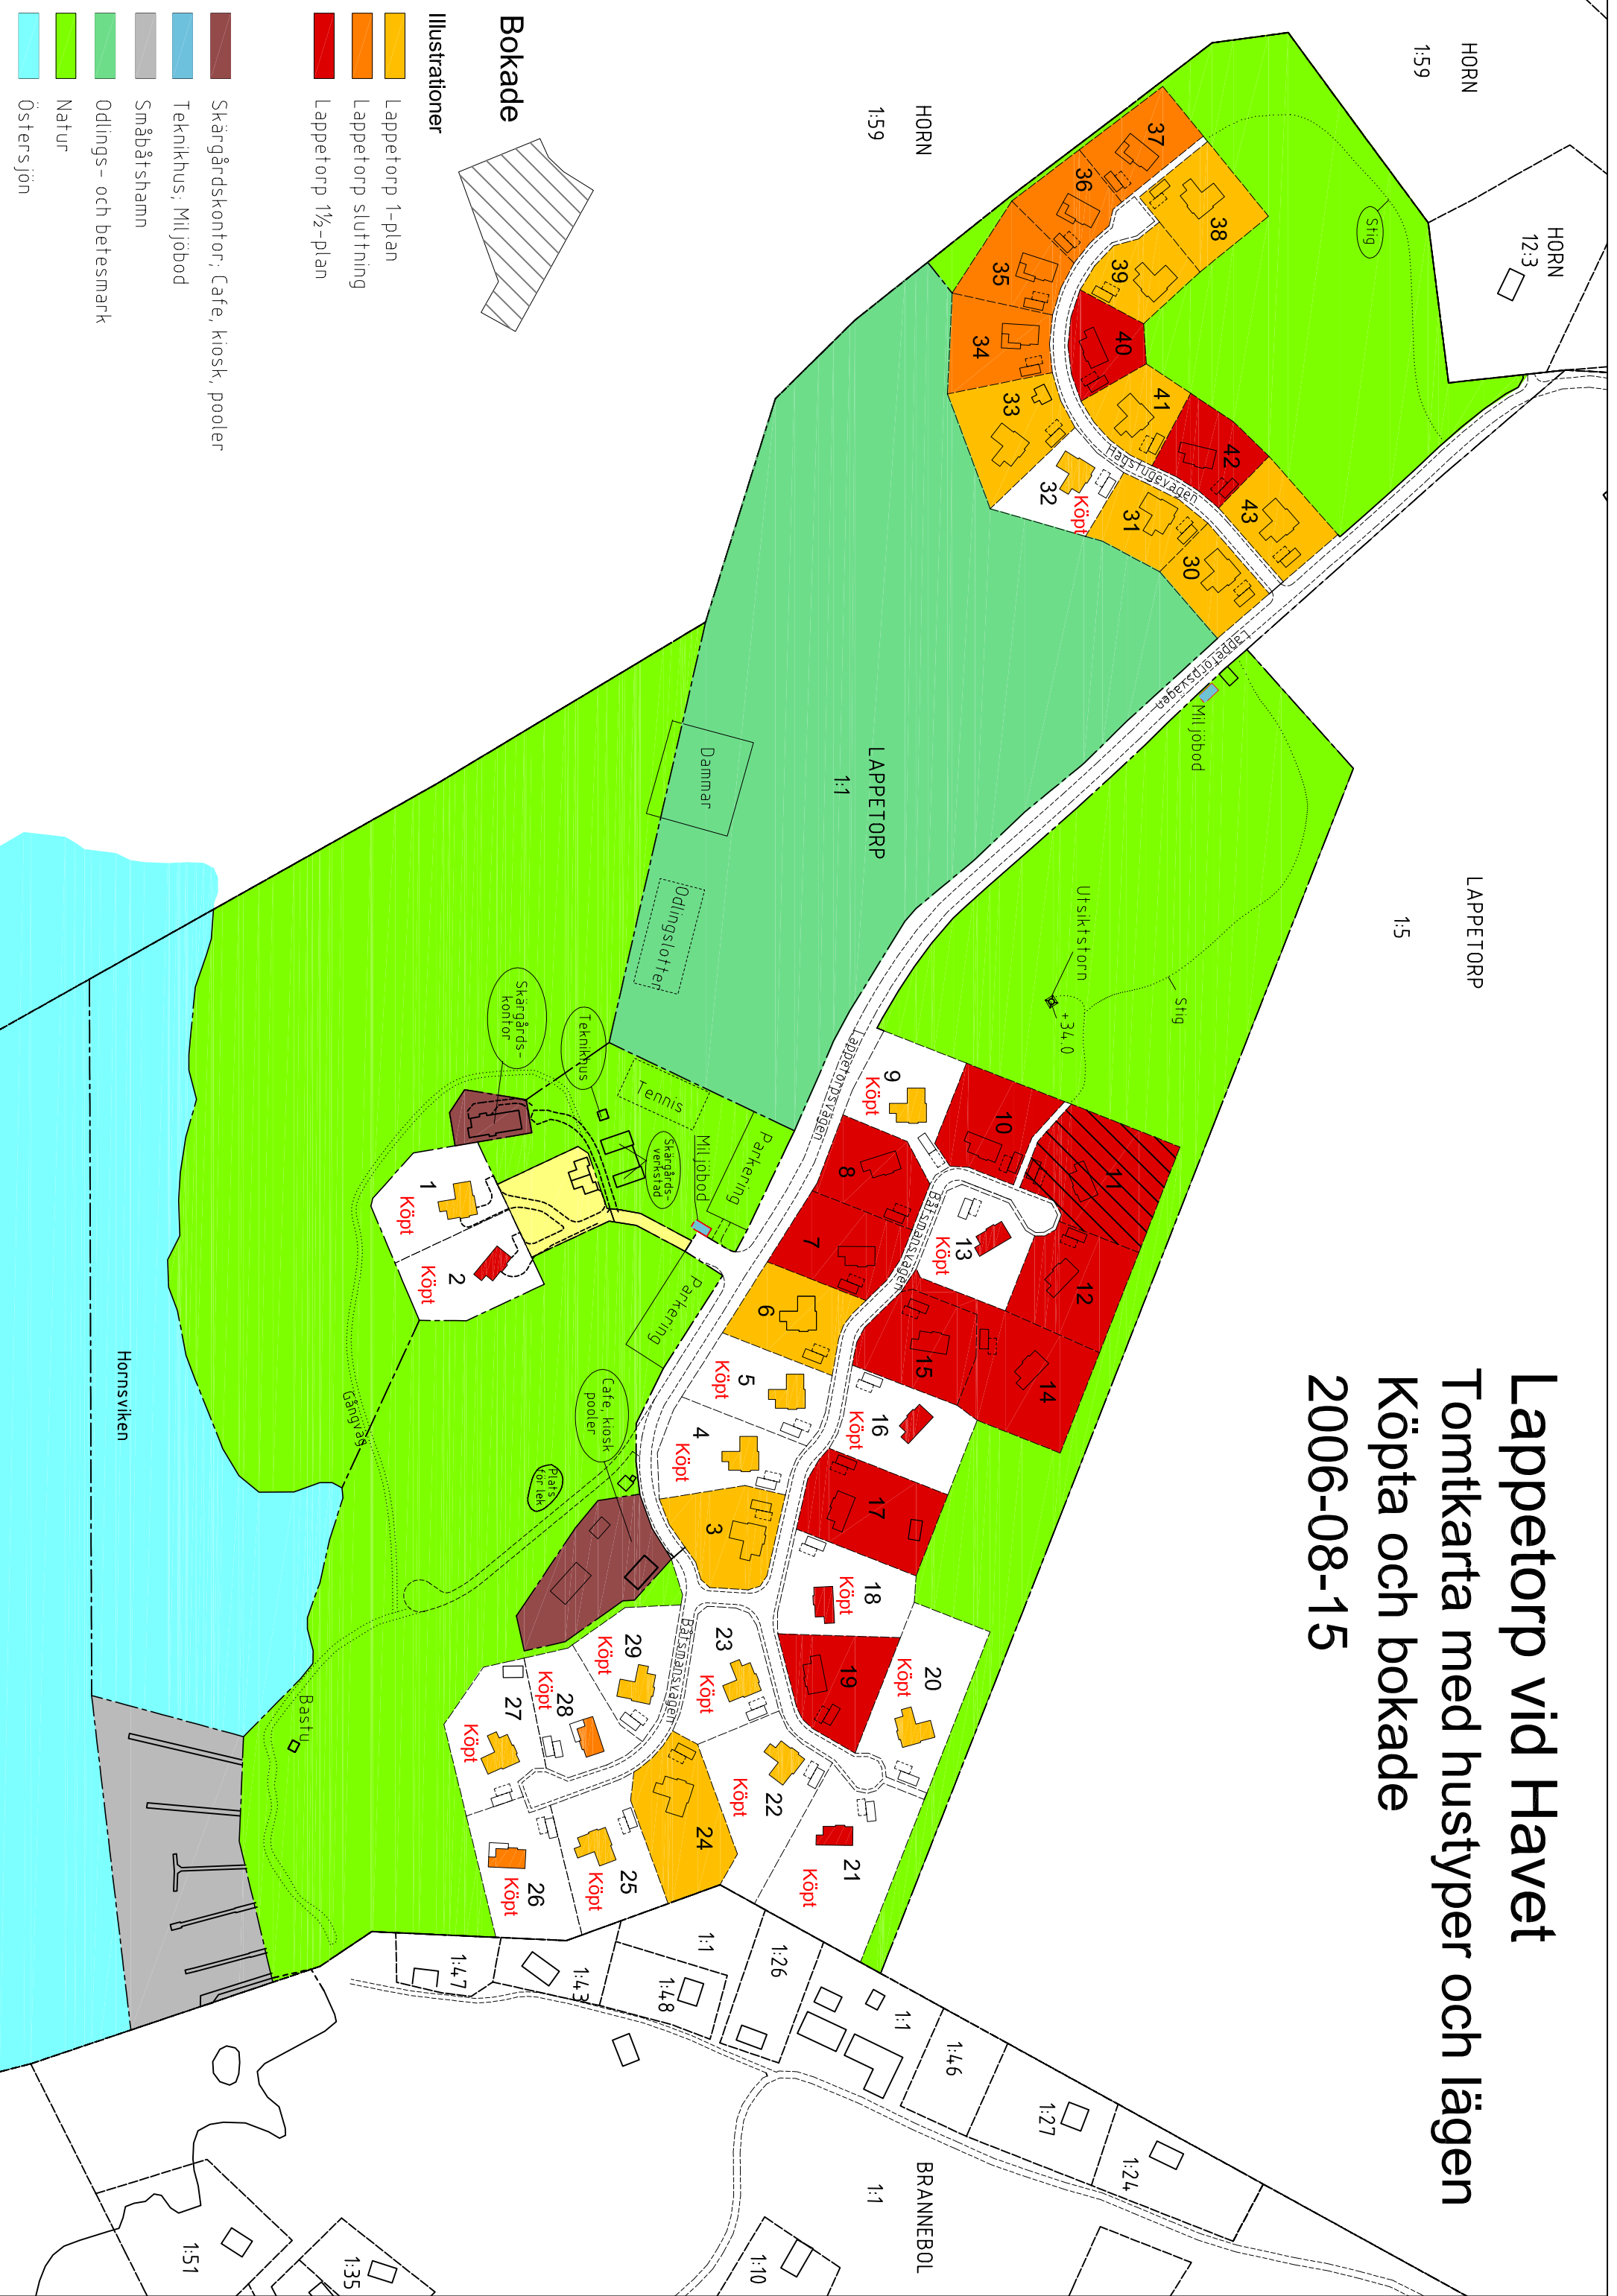

Lappetorp vid Havet

Tomtkarta med hustyper och lägen

Köpta och bokade

2006-08-15

LAPPETORP

1:5

HORN
1:59

HORN
1:59

LAPPETORP
1:1

BRANNEBOL
1:1

Bokade

Illustrationer

- Lappetorp 1-plan
- Lappetorp sluttning
- Lappetorp 1½-plan

- Skärgårdskontor, Cafe, kiosk, pooler
- Teknikhus; Miljöbod
- Småbåtshamn
- Odlings- och betesmark
- Natur
- Östersjön